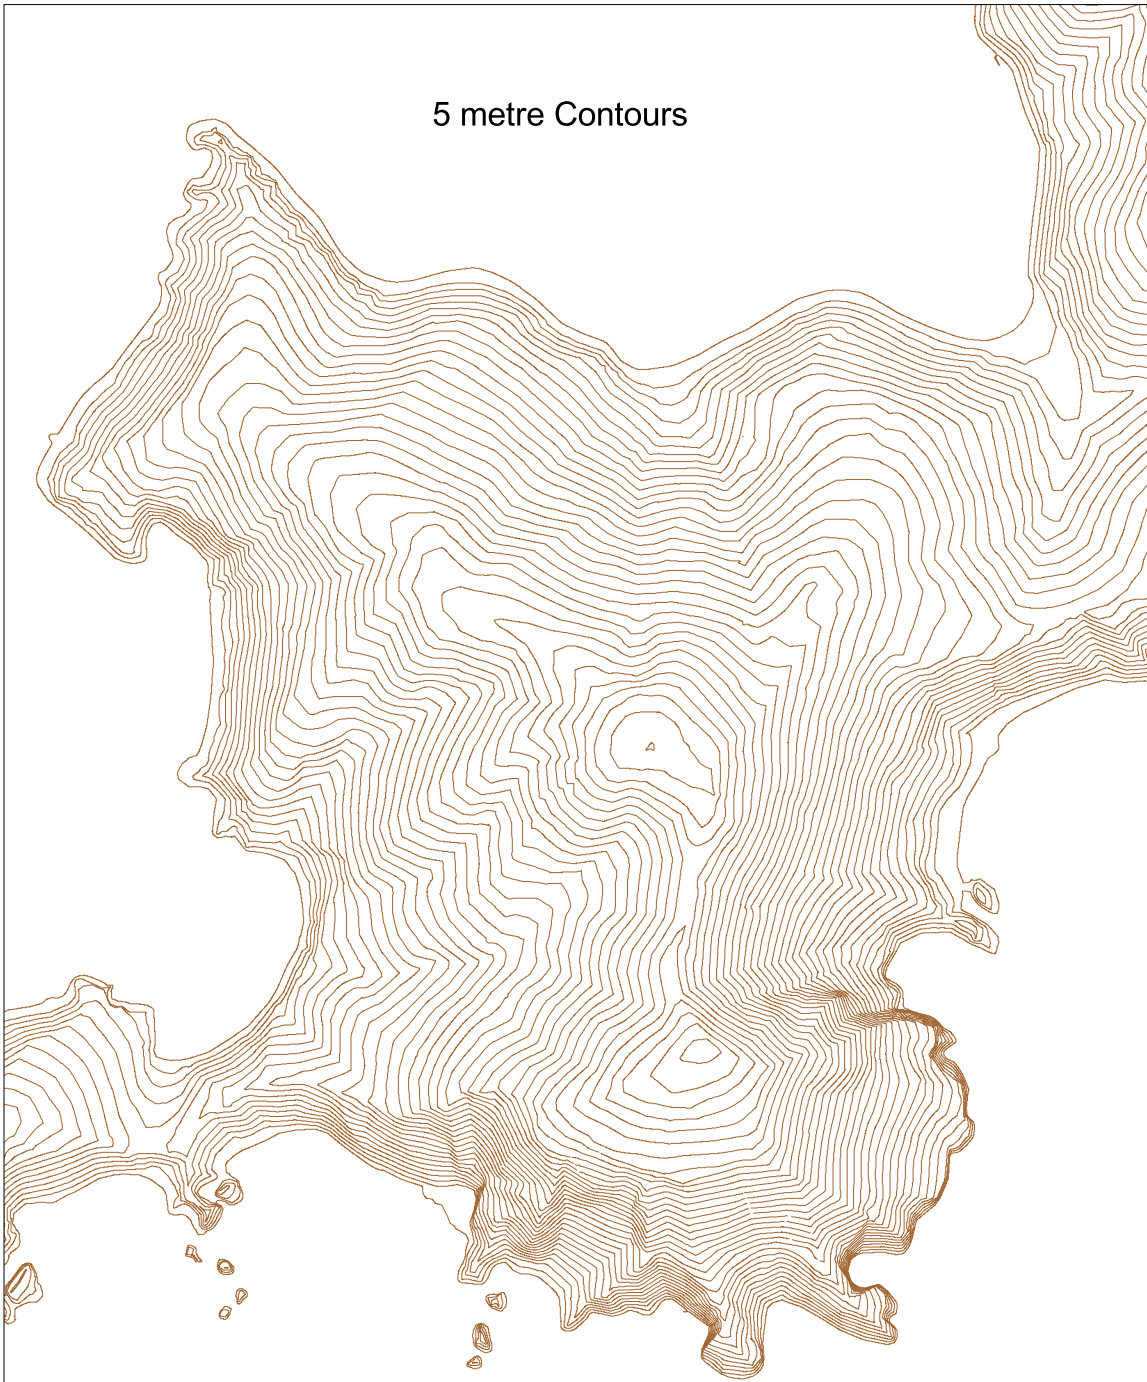

5 metre Contours

20 metre Contours

1:6000

Contour interval comparison